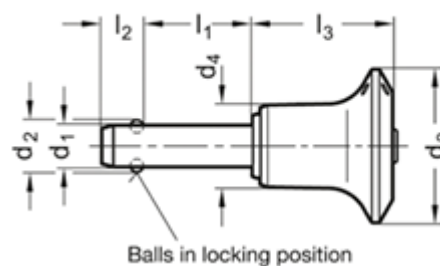

Varenummer: 20113916110
Beskrivelse: E+G rustfast kugle låsepal
GN 113.9-16-110

Mål

Application example

d1	= 16
d2	= 19
d3	= 38
d4	= 23.4
l1	= 110
l2	= 14
l3	= 42.6
Load i (N)	= 155

Vægt i (g) = 333